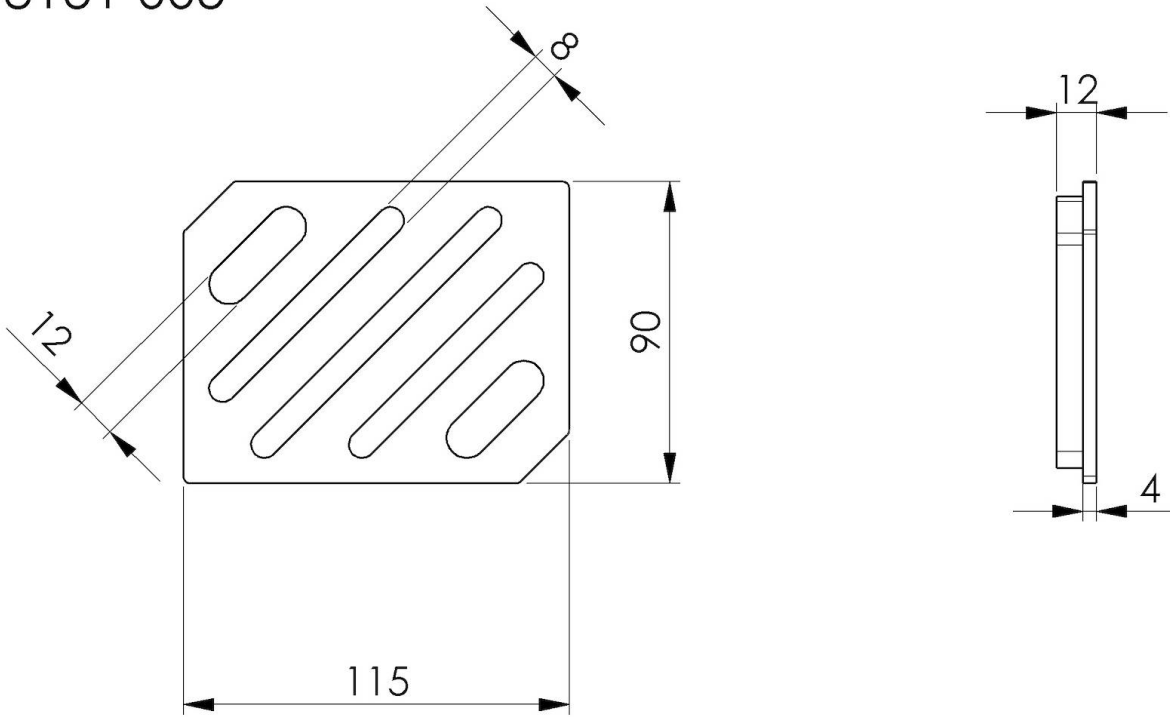

Tapa Black

Accesorios y complementos

Código: 8151 005

DETALLES

Material Foster Black Composit

Accesorios fregaderos Tapa Black con bandeja.

Dimensiones 115 x 90 mm

Notas: Para utilizar en combinación con:
8151 001

DIBUJOS TÉCNICOS

8151 005

Coperchio black per vaschetta 8151 001
Black lid for tray 8151 001